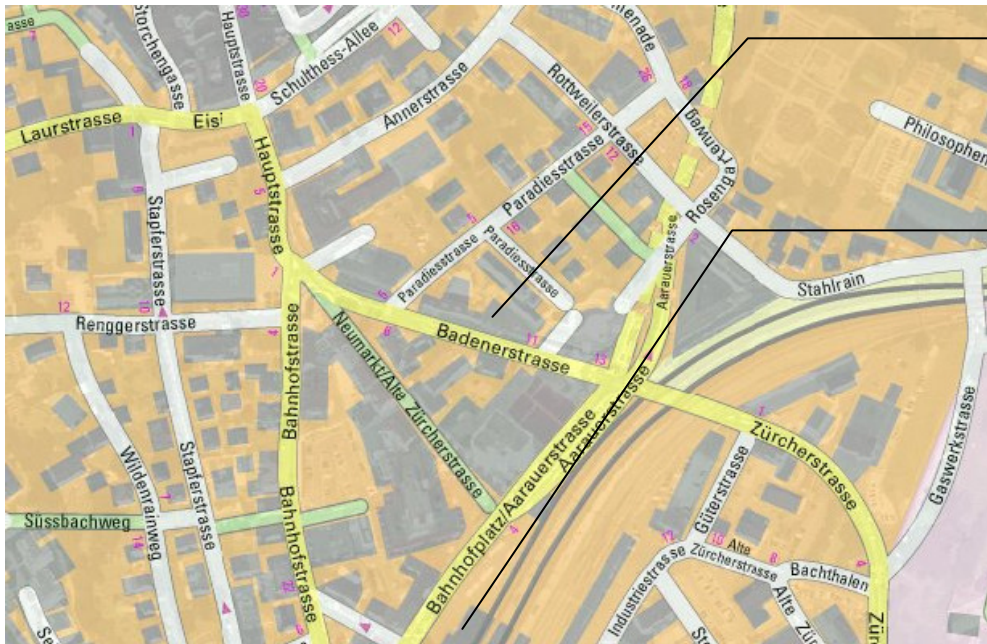

Die Büroräumlichkeiten der Allegra Vorsorge AG befinden sich an der Badenerstrasse 9 in 5200 Brugg. Sie erreichen uns wie folgt:

▪ **Bei Anfahrt per Zug**

Die Räumlichkeiten sind bequem in 2 Minuten zu Fuss zu erreichen.

▪ **Anfahrt mit dem Auto**

Verlassen Sie die A3 bei der Ausfahrt Brugg. Fahren Sie Richtung Hausen bis zum Kreisell (zirka 1km). Fahren Sie durch Windisch bis zur Ampel (1 km), biegen Sie dort rechts ab in die Zürcherstrasse und fahren Sie Richtung Brugg. Die Bahnunterführung durchfahren Sie geradewegs und gelangen zur Badenerstrasse.